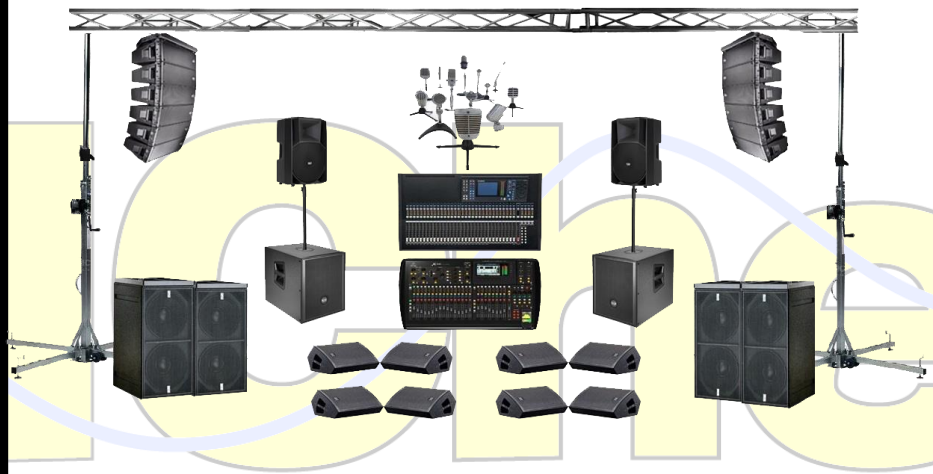

Line Array Público (16.400 Watts) Monitores (7.500 Watts)

- 2 Micrófonos inalámbricos SHURE BETA 58
- 20 Micrófonos dinámicos (vocal-instrumental)
- 4 Micrófonos condensadores (instrumentales)
- 6 Cajas directas (lineas)
- 1 Consola digital (32 ch) YAMAHA LS 9-32 (Para sala)
- 1 Consola digital (32 ch) BEHRINGER X-32 (Para monitores)
- 1 Snake de 32 canales con SPLITTER
- 12 Cabinas LINE ARRAY RCF HDL 20A (8.400 W Autopotenciadas)
- 4 Sub-bajos dB Technologies Dva S20 (8.000W Autopotenciados)
- 8 Monitores DAS ACTION M12A, 500W (4.000W Autopotenciados)
- 2 Side Fill RCF 750W Activos (1.500W Autopotenciados) + 2 Sub Bajos RCF 4PRO 8003 (2.000W Autopotenciados)
- Estructura en aluminio para el colgado de las cabinas LINE ARRAY a 5 mts de altura

Equipo #7

Mayor
Información

manolo@soundcheck.com.co

Cel: (310)785-6554

Fijo: (1)759-6475

www.soundcheck.com.co

En SoundCheck sabemos lo que quieres escuchar